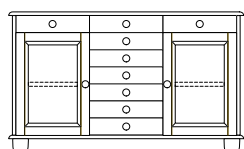

Holzböden

Füße

Kugelfüße
Standard (K1)
Höhe: 8 cm

Sockel (S)
Höhe: 8 cm

Metallbeine (B)
Höhe: 16,5 cm

Rollen (R)
Höhe: 13 cm

B 134 CM
T 41,5 CM
H 79,6 CM

A605AA