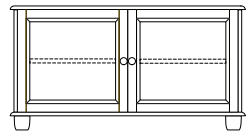

Kugelfüße Standard (K1)
Höhe: 8 cm

Sockel (S)
Höhe: 8 cm

Metallbeine (B)
Höhe: 16,5 cm

Rollen (R)
Höhe: 13 cm

B 134 CM
T 41,5 CM
H 70,0 CM

A604AA

A604AB

A604AC