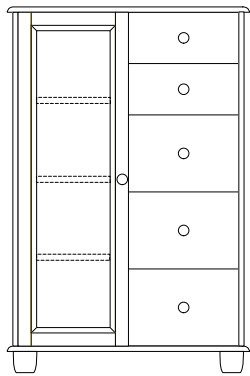

Kugelfüße
Standard (K1)
Höhe: 8 cm

Sockel (S)
Höhe: 8 cm

Metallbeine (B)
Höhe: 16,5 cm

Rollen (R)
Höhe: 13 cm

B 92 CM
T 41,5 CM
H 137,2 CM

A411AA

A411AB

A411AC

A411AD

A411AF

A411AK

A411AL

B 92 CM
T 41,5 CM
H 137,2 CM

A411AM

A411AZ

A411BA

A411BC

A411BD

A411BF

A411BK

B 92 CM
T 41,5 CM
H 137,2 CM

A411BL

A411BM

A411BS