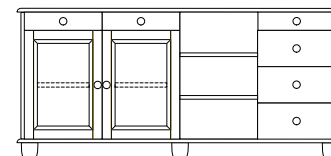

B 176 CM
T 41,5 CM
H 79,6 CM

A805AD

B 176 CM
T 41,5 CM
H 79,6 CM

B 176 CM
T 41,5 CM
H 89,2 CM

B 176 CM
T 41,5 CM
H 89,2 CM

Holzarten

Profile

Griffe

Türen

Böden

Füße