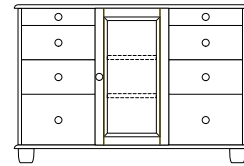

Kugelfüße
Standard (K1)
Höhe: 8 cm

Sockel (S)
Höhe: 8 cm

Metallbeine (B)
Höhe: 16,5 cm

Rollen (R)
Höhe: 13 cm

B 134 CM
T 41,5 CM
H 89,2 CM

A606AA

A606AB

A606AC