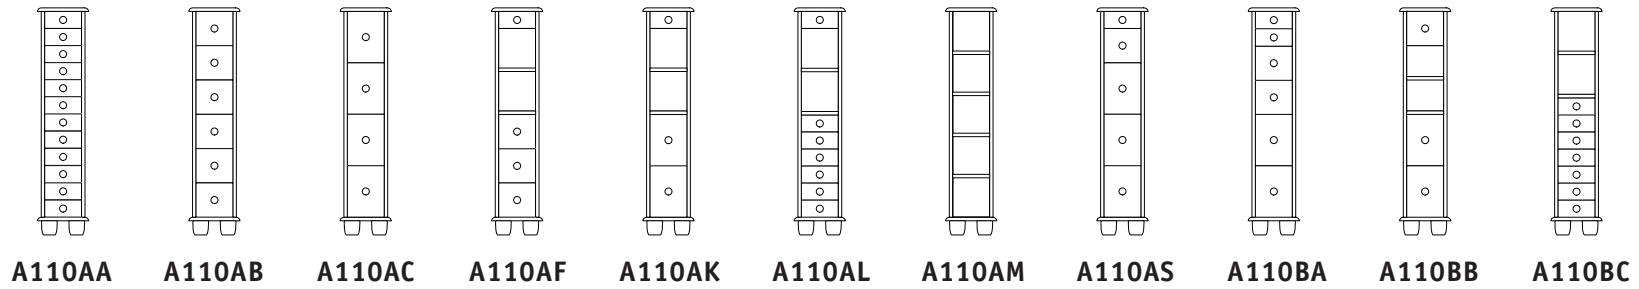

Ihre NEWLINE-Möbel werden selbstverständlich fertig montiert geliefert

Wählen Sie zwischen: Profilen, Schubladen und Türfronten, Griffen und Fußformen.

Das System NEWLINE mit voller Flexibilität!

B 29 CM
T 41,5 CM
H 127,6 CM