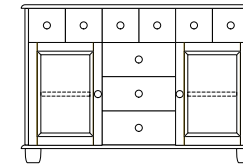

A606AL

B 134 CM
T 41,5 CM
H 89,2 CM