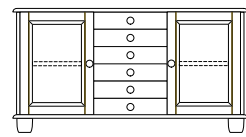

B 134 CM
T 41,5 CM
H 70,0 CM

B 134 CM
T 41,5 CM
H 70,0 CM

A604AS

B 134 CM
T 41,5 CM
H 70,0 CM

B 134 CM
T 41,5 CM
H 70,0 CM

Holzarten

Profile

Griffe

Türen

Böden

Füße