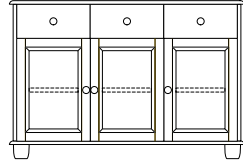

B 134 CM
T 41,5 CM
H 89,2 CM

B 134 CM
T 41,5 CM
H 89,2 CM

A606AZ

B 134 CM
T 41,5 CM
H 89,2 CM

Holzarten

Profile

Griffe

Türen

Böden

Füße