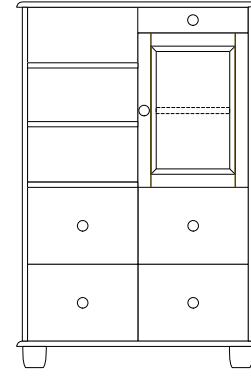

Kugelfüße
Standard (K1)
Höhe: 8 cm

Sockel (S)
Höhe: 8 cm

Metallbeine (B)
Höhe: 16,5 cm

Rollen (R)
Höhe: 13 cm

B 92 CM
T 41,5 CM
H 137,2 CM

A411AA

A411AB

A411AC

A411AD

A411AF

A411AK

A411AL

B 92 CM
T 41,5 CM
H 137,2 CM

A411AM

A411AZ

A411BA

A411BC

A411BD

A411BF

A411BK

B 92 CM
T 41,5 CM
H 137,2 CM

A411BL

A411BM

A411BS