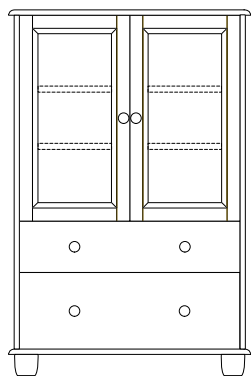

Kugelfüße
Standard (K1)
Höhe: 8 cm

Sockel (S)
Höhe: 8 cm

Metallbeine (B)
Höhe: 16,5 cm

Rollen (R)
Höhe: 13 cm

B 92 CM
T 41,5 CM
H 137,2 CM

A411AA

A411AB

A411AC

A411AD

A411AF

A411AK

A411AL

B 92 CM
T 41,5 CM
H 137,2 CM

A411AM

A411AZ

A411BA

A411BC

A411BD

A411BF

A411BK

B 92 CM
T 41,5 CM
H 137,2 CM

A411BL

A411BM

A411BS