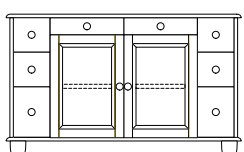

B 134 CM
T 41,5 CM
H 79,6 CM

B 134 CM
T 41,5 CM
H 79,6 CM

A605AM

B 134 CM
T 41,5 CM
H 79,6 CM

B 134 CM
T 41,5 CM
H 79,6 CM

Holzarten

Profile

Griffe

Türen

Böden

Füße