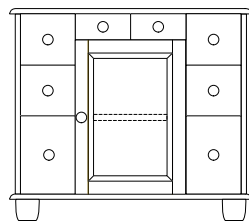

B 50 CM
T 41,5 CM
H 137,2 CM

B 50 CM
T 41,5 CM
H 137,2 CM

B 50 CM
T 41,5 CM
H 137,2 CM

Holzarten

Profile

Griffe

Türen

Böden

Füße

B 92 CM

T 41,5 CM

H 79,6 CM

A405AA

A405AB

A405AC

A405AD

A405AF

B 92 CM

T 41,5 CM

H 79,6 CM

A405AK

A405AL

A405AM

A405AS

A405AZ

B 92 CM

T 41,5 CM

H 79,6 CM

A405BB

A405BC

A405BF

A405BK