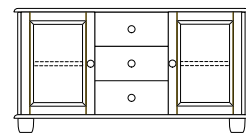

B 134 CM
T 41,5 CM
H 70,0 CM

B 134 CM
T 41,5 CM
H 70,0 CM

A604AZ

B 134 CM
T 41,5 CM
H 70,0 CM

B 134 CM
T 41,5 CM
H 70,0 CM

Holzarten

Profile

Griffe

Türen

Böden

Füße