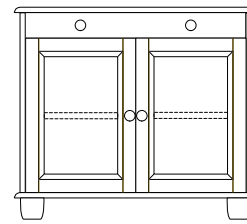

B 50 CM
T 41,5 CM
H 137,2 CM

B 50 CM
T 41,5 CM
H 137,2 CM

B 50 CM
T 41,5 CM
H 137,2 CM

Holzarten

Profile

Griffe

Türen

Böden

Füße

B 92 CM

T 41,5 CM

H 79,6 CM

A405AA

A405AB

A405AC

A405AD