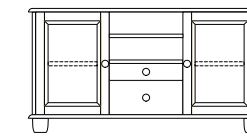

A604BF

B 134 CM
T 41,5 CM
H 70,0 CM