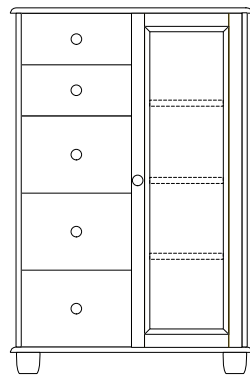

Kugelfüße
Standard (K1)
Höhe: 8 cm

Sockel (S)
Höhe: 8 cm

Metallbeine (B)
Höhe: 16,5 cm

Rollen (R)
Höhe: 13 cm

B 92 CM
T 41,5 CM
H 137,2 CM

A411AA

A411AB

A411AC

A411AD

A411AF

A411AK

A411AL

B 92 CM
T 41,5 CM
H 137,2 CM

A411AM

A411AZ

A411BA

A411BC

A411BD

A411BF

A411BK

B 92 CM
T 41,5 CM
H 137,2 CM

A411BL

A411BM

A411BS