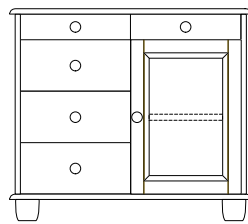

B 92 CM

T 41,5 CM

H 79,6 CM

B 92 CM

T 41,5 CM

H 79,6 CM

A405AK

B 92 CM

T 41,5 CM

H 79,6 CM

B 92 CM

T 41,5 CM

H 79,6 CM

Holzarten

Profile

Griffe

Türen

Böden

Füße