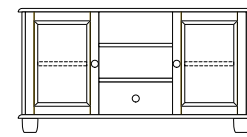

B 134 CM
T 41,5 CM
H 70,0 CM

B 134 CM
T 41,5 CM
H 70,0 CM

A604BB

B 134 CM
T 41,5 CM
H 70,0 CM

B 134 CM
T 41,5 CM
H 70,0 CM

Holzarten

Profile

Griffe

Türen

Böden

Füße