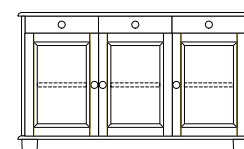

B 134 CM
T 41,5 CM
H 79,6 CM

A605AF

B 134 CM
T 41,5 CM
H 79,6 CM

B 134 CM
T 41,5 CM
H 79,6 CM

B 134 CM
T 41,5 CM
H 79,6 CM

Holzarten

Profile

Griffe

Türen

Böden

Füße