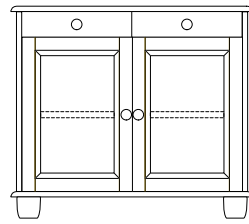

Ihre NEWLINE-Möbel werden selbstverständlich fertig montiert geliefert

Wählen Sie zwischen: Profilen, Schubladen und Türfronten, Griffen und Fußformen.

Das System NEWLINE mit voller Flexibilität!

B 29 CM
T 41,5 CM
H 127,6 CM

B 50 CM
T 41,5 CM
H 137,2 CM

B 50 CM
T 41,5 CM
H 137,2 CM

B 50 CM
T 41,5 CM
H 137,2 CM

Holzarten

Profile

Griffe

Türen

Böden

Füße

B 92 CM

T 41,5 CM

H 79,6 CM

A405AA

A405AB

A405AC

A405AD