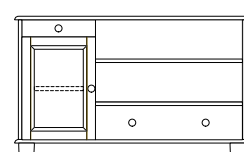

B 134 CM
T 41,5 CM
H 79,6 CM

B 134 CM
T 41,5 CM
H 79,6 CM

A605BB

B 134 CM
T 41,5 CM
H 79,6 CM

B 134 CM
T 41,5 CM
H 79,6 CM

Holzarten

Profile

Griffe

Türen

Böden

Füße