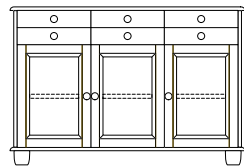

B 134 CM
T 41,5 CM
H 89,2 CM

B 134 CM
T 41,5 CM
H 89,2 CM

A606AS

B 134 CM
T 41,5 CM
H 89,2 CM

Holzarten

Profile

Griffe

Türen

Böden

Füße