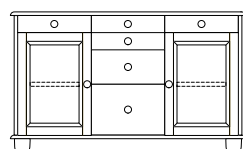

B 134 CM
T 41,5 CM
H 79,6 CM

A605AC

B 134 CM
T 41,5 CM
H 79,6 CM

B 134 CM
T 41,5 CM
H 79,6 CM

B 134 CM
T 41,5 CM
H 79,6 CM

Holzarten

Profile

Griffe

Türen

Böden

Füße