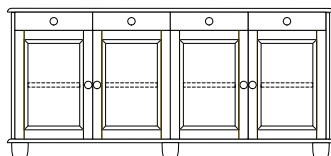

Holzböden

Füße

Kugelfüße
Standard (K1)
Höhe: 8 cm

Sockel (S)
Höhe: 8 cm

Metallbeine (B)
Höhe: 16,5 cm

Rollen (R)
Höhe: 13 cm

B 176 CM
T 41,5 CM
H 79,6 CM

A805AA