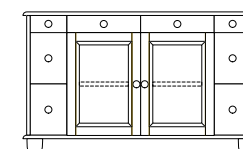

A605AL

B 134 CM
T 41,5 CM
H 79,6 CM