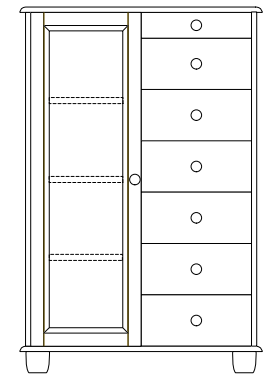

Kugelfüße
Standard (K1)
Höhe: 8 cm

Sockel (S)
Höhe: 8 cm

Metallbeine (B)
Höhe: 16,5 cm

Rollen (R)
Höhe: 13 cm

B 92 CM
T 41,5 CM
H 137,2 CM

A411AA

A411AB

A411AC

A411AD

A411AF

A411AK

A411AL

B 92 CM
T 41,5 CM
H 137,2 CM

A411AM

A411AZ

A411BA