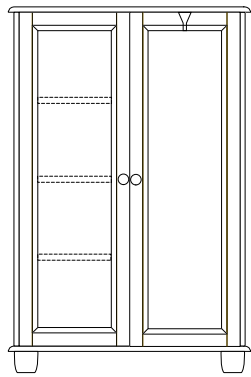

Kugelfüße
Standard (K1)
Höhe: 8 cm

Sockel (S)
Höhe: 8 cm

Metallbeine (B)
Höhe: 16,5 cm

Rollen (R)
Höhe: 13 cm

B 92 CM
T 41,5 CM
H 137,2 CM

A411AA

A411AB

A411AC

A411AD

A411AF

A411AK

A411AL

B 92 CM
T 41,5 CM
H 137,2 CM

A411AM

A411AZ

A411BA

A411BC

A411BD

A411BF

A411BK

B 92 CM
T 41,5 CM
H 137,2 CM

A411BL

A411BM

A411BS