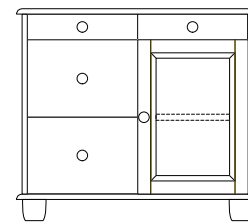

B 50 CM
T 41,5 CM
H 137,2 CM

B 50 CM
T 41,5 CM
H 137,2 CM

B 50 CM
T 41,5 CM
H 137,2 CM

Holzarten

Profile

Griffe

Türen

Böden

Füße

B 92 CM

T 41,5 CM

H 79,6 CM

A405AA

A405AB

A405AC

A405AD

A405AF

B 92 CM

T 41,5 CM

H 79,6 CM

A405AK

A405AL

A405AM

A405AS

A405AZ

B 92 CM

T 41,5 CM

H 79,6 CM

A405BB

A405BC

A405BF

A405BK