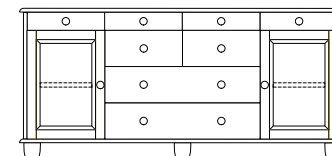

A805AF

B 176 CM
T 41,5 CM
H 79,6 CM