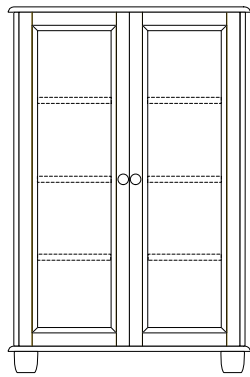

Kugelfüße
Standard (K1)
Höhe: 8 cm

Sockel (S)
Höhe: 8 cm

Metallbeine (B)
Höhe: 16,5 cm

Rollen (R)
Höhe: 13 cm

B 92 CM
T 41,5 CM
H 137,2 CM

A411AA

A411AB

A411AC

A411AD

A411AF

A411AK

A411AL

B 92 CM
T 41,5 CM
H 137,2 CM

A411AM

A411AZ

A411BA

A411BC

A411BD

A411BF

A411BK

B 92 CM
T 41,5 CM
H 137,2 CM

A411BL

A411BM

A411BS