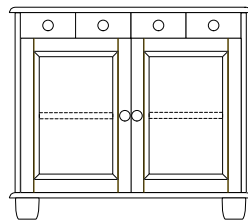

B 50 CM
T 41,5 CM
H 137,2 CM

B 50 CM
T 41,5 CM
H 137,2 CM

B 50 CM
T 41,5 CM
H 137,2 CM

Holzarten

Profile

Griffe

Türen

Böden

Füße

B 92 CM

T 41,5 CM

H 79,6 CM

A405AA

A405AB

A405AC

A405AD

A405AF

B 92 CM

T 41,5 CM

H 79,6 CM

A405AK

A405AL

A405AM

A405AS