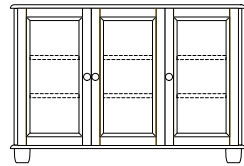

Kugelfüße
Standard (K1)
Höhe: 8 cm

Sockel (S)
Höhe: 8 cm

Metallbeine (B)
Höhe: 16,5 cm

Rollen (R)
Höhe: 13 cm

B 134 CM
T 41,5 CM
H 89,2 CM

A606AA

A606AB

A606AC