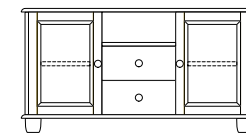

B 134 CM
T 41,5 CM
H 70,0 CM

B 134 CM
T 41,5 CM
H 70,0 CM

A604BC

B 134 CM
T 41,5 CM
H 70,0 CM

B 134 CM
T 41,5 CM
H 70,0 CM

Holzarten

Profile

Griffe

Türen

Böden

Füße