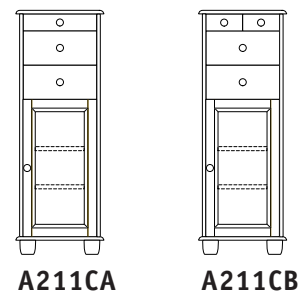

Ihre NEWLINE-Möbel werden selbstverständlich fertig montiert geliefert

Wählen Sie zwischen: Profilen, Schubladen und Türfronten, Griffen und Fußformen.

Das System NEWLINE mit voller Flexibilität!

B 29 CM
T 41,5 CM
H 127,6 CM

B 50 CM
T 41,5 CM
H 137,2 CM

B 50 CM
T 41,5 CM
H 137,2 CM

B 50 CM
T 41,5 CM
H 137,2 CM

Holzarten

Profile

Griffe

Türen

Böden

Füße

B 92 CM

T 41,5 CM

H 79,6 CM

A405AA

A405AB

A405AC

A405AD