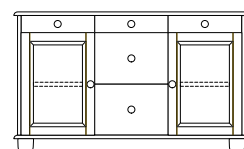

B 134 CM
T 41,5 CM
H 79,6 CM

A605AD

B 134 CM
T 41,5 CM
H 79,6 CM

B 134 CM
T 41,5 CM
H 79,6 CM

B 134 CM
T 41,5 CM
H 79,6 CM

Holzarten

Profile

Griffe

Türen

Böden

Füße