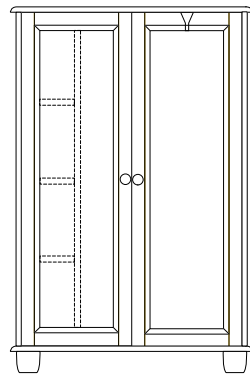

Kugelfüße
Standard (K1)
Höhe: 8 cm

Sockel (S)
Höhe: 8 cm

Metallbeine (B)
Höhe: 16,5 cm

Rollen (R)
Höhe: 13 cm

B 92 CM
T 41,5 CM
H 137,2 CM

A411AA

A411AB

A411AC

A411AD

A411AF

A411AK

A411AL

B 92 CM
T 41,5 CM
H 137,2 CM

A411AM

A411AZ

A411BA

A411BC

A411BD

A411BF

A411BK

B 92 CM
T 41,5 CM
H 137,2 CM

A411BL

A411BM

A411BS