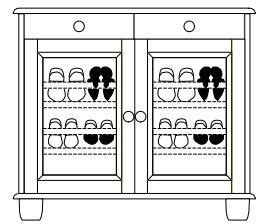

Ihre NEWLINE-Möbel werden selbstverständlich fertig montiert geliefert

Wählen Sie zwischen: Profilen, Schubladen und Türfronten, Griffen und Fußformen.

Das System NEWLINE mit voller Flexibilität!

B 29 CM
T 41,5 CM
H 127,6 CM

B 50 CM
T 41,5 CM
H 137,2 CM

B 50 CM
T 41,5 CM
H 137,2 CM

B 50 CM
T 41,5 CM
H 137,2 CM

Holzarten

Profile

Griffe

Türen

Böden

Füße

B 92 CM

T 41,5 CM

H 79,6 CM

A405AA

A405AB

A405AC

A405AD