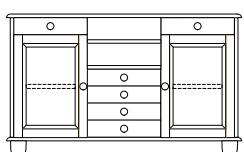

B 134 CM
T 41,5 CM
H 79,6 CM

B 134 CM
T 41,5 CM
H 79,6 CM

A605AS

B 134 CM
T 41,5 CM
H 79,6 CM

B 134 CM
T 41,5 CM
H 79,6 CM

Holzarten

Profile

Griffe

Türen

Böden

Füße