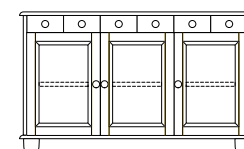

B 134 CM
T 41,5 CM
H 79,6 CM

A605AK

B 134 CM
T 41,5 CM
H 79,6 CM

B 134 CM
T 41,5 CM
H 79,6 CM

B 134 CM
T 41,5 CM
H 79,6 CM

Holzarten

Profile

Griffe

Türen

Böden

Füße