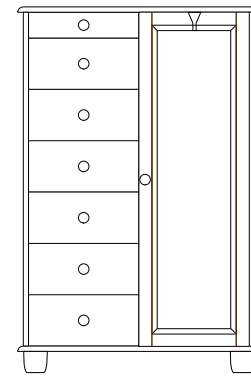

Kugelfüße
Standard (K1)
Höhe: 8 cm

Sockel (S)
Höhe: 8 cm

Metallbeine (B)
Höhe: 16,5 cm

Rollen (R)
Höhe: 13 cm

B 92 CM
T 41,5 CM
H 137,2 CM

A411AA

A411AB

A411AC

A411AD

A411AF

A411AK

A411AL

B 92 CM
T 41,5 CM
H 137,2 CM

A411AM

A411AZ

A411BA