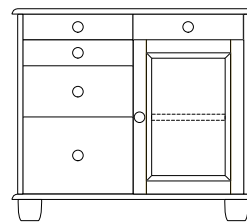

B 50 CM
T 41,5 CM
H 137,2 CM

B 50 CM
T 41,5 CM
H 137,2 CM

B 50 CM
T 41,5 CM
H 137,2 CM

Holzarten

Profile

Griffe

Türen

Böden

Füße

B 92 CM

T 41,5 CM

H 79,6 CM

A405AA

A405AB

A405AC

A405AD

A405AF

B 92 CM

T 41,5 CM

H 79,6 CM

A405AK

A405AL

A405AM

A405AS

A405AZ

B 92 CM

T 41,5 CM

H 79,6 CM

A405BB

A405BC

A405BF

A405BK