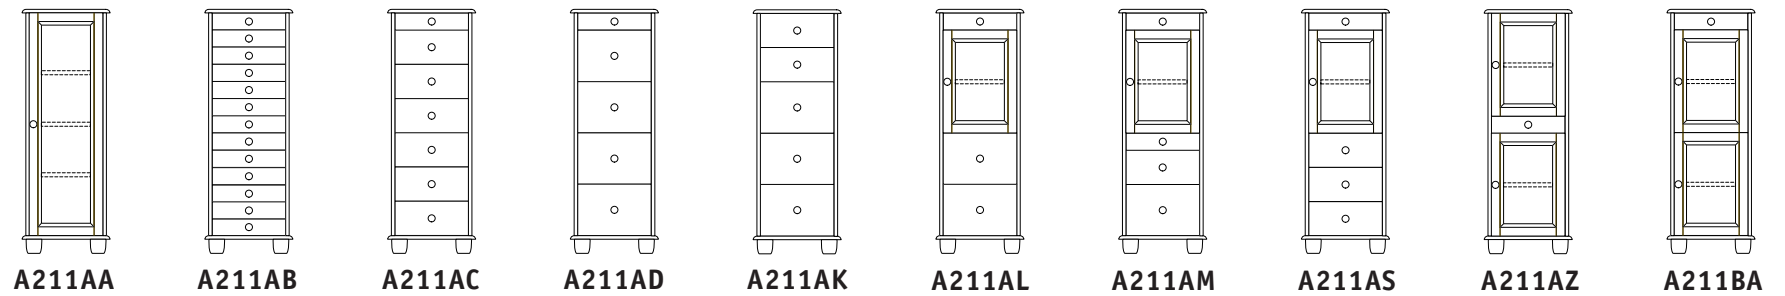

Ihre NEWLINE-Möbel werden selbstverständlich fertig montiert geliefert

Wählen Sie zwischen: Profilen, Schubladen und Türfronten, Griffen und Fußformen.

Das System NEWLINE mit voller Flexibilität!

B 29 CM
T 41,5 CM
H 127,6 CM

B 50 CM
T 41,5 CM
H 137,2 CM

B 50 CM
T 41,5 CM
H 137,2 CM

B 50 CM
T 41,5 CM
H 137,2 CM

Holzarten

Profile

Griffe

Türen

Böden

Füße

B 92 CM

T 41,5 CM

H 79,6 CM

A405AA

A405AB

A405AC

A405AD