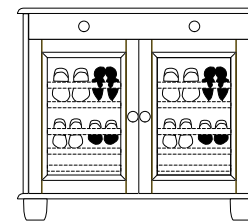

B 50 CM
T 41,5 CM
H 137,2 CM

B 50 CM
T 41,5 CM
H 137,2 CM

B 50 CM
T 41,5 CM
H 137,2 CM

Holzarten

Profile

Griffe

Türen

Böden

Füße

B 92 CM

T 41,5 CM

H 79,6 CM

A405AA

A405AB

A405AC

A405AD