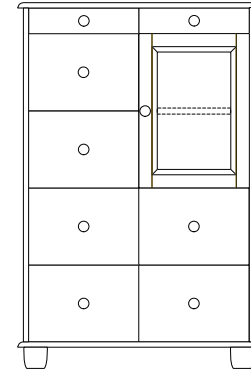

Kugelfüße
Standard (K1)
Höhe: 8 cm

Sockel (S)
Höhe: 8 cm

Metallbeine (B)
Höhe: 16,5 cm

Rollen (R)
Höhe: 13 cm

B 92 CM
T 41,5 CM
H 137,2 CM

A411AA

A411AB

A411AC

A411AD

A411AF

A411AK

A411AL

B 92 CM
T 41,5 CM
H 137,2 CM

A411AM

A411AZ

A411BA

A411BC

A411BD

A411BF

A411BK

B 92 CM
T 41,5 CM
H 137,2 CM

A411BL

A411BM

A411BS