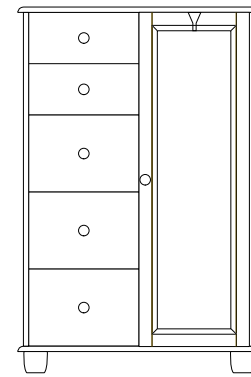

Kugelfüße
Standard (K1)
Höhe: 8 cm

Sockel (S)
Höhe: 8 cm

Metallbeine (B)
Höhe: 16,5 cm

Rollen (R)
Höhe: 13 cm

B 92 CM
T 41,5 CM
H 137,2 CM

A411AA

A411AB

A411AC

A411AD

A411AF

A411AK

A411AL

B 92 CM
T 41,5 CM
H 137,2 CM

A411AM

A411AZ

A411BA