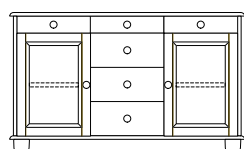

Holzböden

Füße

Kugelfüße
Standard (K1)
Höhe: 8 cm

Sockel (S)
Höhe: 8 cm

Metallbeine (B)
Höhe: 16,5 cm

Rollen (R)
Höhe: 13 cm

B 134 CM
T 41,5 CM
H 79,6 CM

A605AA