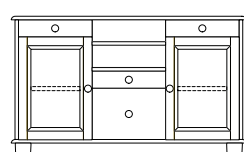

B 134 CM
T 41,5 CM
H 79,6 CM

B 134 CM
T 41,5 CM
H 79,6 CM

A605BA

B 134 CM
T 41,5 CM
H 79,6 CM

B 134 CM
T 41,5 CM
H 79,6 CM

Holzarten

Profile

Griffe

Türen

Böden

Füße