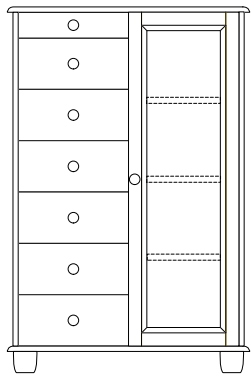

Kugelfüße
Standard (K1)
Höhe: 8 cm

Sockel (S)
Höhe: 8 cm

Metallbeine (B)
Höhe: 16,5 cm

Rollen (R)
Höhe: 13 cm

B 92 CM
T 41,5 CM
H 137,2 CM

A411AA

A411AB

A411AC

A411AD

A411AF

A411AK

A411AL

B 92 CM
T 41,5 CM
H 137,2 CM

A411AM

A411AZ

A411BA

A411BC

A411BD

A411BF

A411BK

B 92 CM
T 41,5 CM
H 137,2 CM

A411BL

A411BM

A411BS