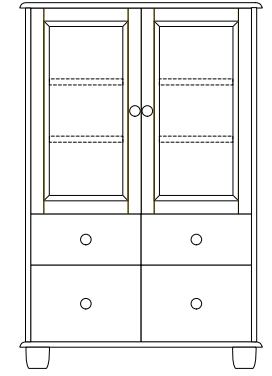

Kugelfüße
Standard (K1)
Höhe: 8 cm

Sockel (S)
Höhe: 8 cm

Metallbeine (B)
Höhe: 16,5 cm

Rollen (R)
Höhe: 13 cm

B 92 CM
T 41,5 CM
H 137,2 CM

A411AA

A411AB

A411AC

A411AD

A411AF

A411AK

A411AL

B 92 CM
T 41,5 CM
H 137,2 CM

A411AM

A411AZ

A411BA

A411BC

A411BD

A411BF

A411BK

B 92 CM
T 41,5 CM
H 137,2 CM

A411BL

A411BM

A411BS