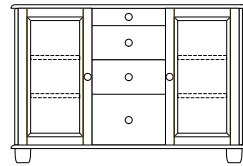

Kugelfüße
Standard (K1)
Höhe: 8 cm

Sockel (S)
Höhe: 8 cm

Metallbeine (B)
Höhe: 16,5 cm

Rollen (R)
Höhe: 13 cm

B 134 CM
T 41,5 CM
H 89,2 CM

A606AA

A606AB

A606AC