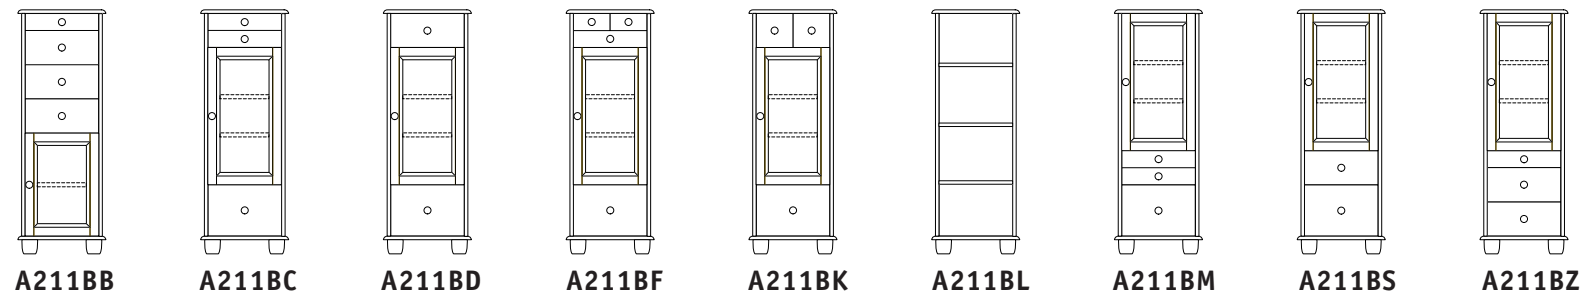

Ihre NEWLINE-Möbel werden selbstverständlich fertig montiert geliefert

Wählen Sie zwischen: Profilen, Schubladen und Türfronten, Griffen und Fußformen.

Das System NEWLINE mit voller Flexibilität!

B 29 CM
T 41,5 CM
H 127,6 CM

B 50 CM
T 41,5 CM
H 137,2 CM

B 50 CM
T 41,5 CM
H 137,2 CM

B 50 CM
T 41,5 CM
H 137,2 CM

Holzarten

Profile

Griffe

Türen

Böden

Füße

B 92 CM

T 41,5 CM

H 79,6 CM

A405AA

A405AB

A405AC

A405AD