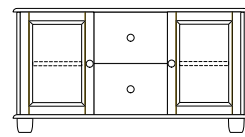

B 134 CM
T 41,5 CM
H 70,0 CM

B 134 CM
T 41,5 CM
H 70,0 CM

A604BA

B 134 CM
T 41,5 CM
H 70,0 CM

B 134 CM
T 41,5 CM
H 70,0 CM

Holzarten

Profile

Griffe

Türen

Böden

Füße