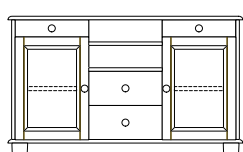

B 134 CM
T 41,5 CM
H 79,6 CM

B 134 CM
T 41,5 CM
H 79,6 CM

A605AZ

B 134 CM
T 41,5 CM
H 79,6 CM

B 134 CM
T 41,5 CM
H 79,6 CM

Holzarten

Profile

Griffe

Türen

Böden

Füße